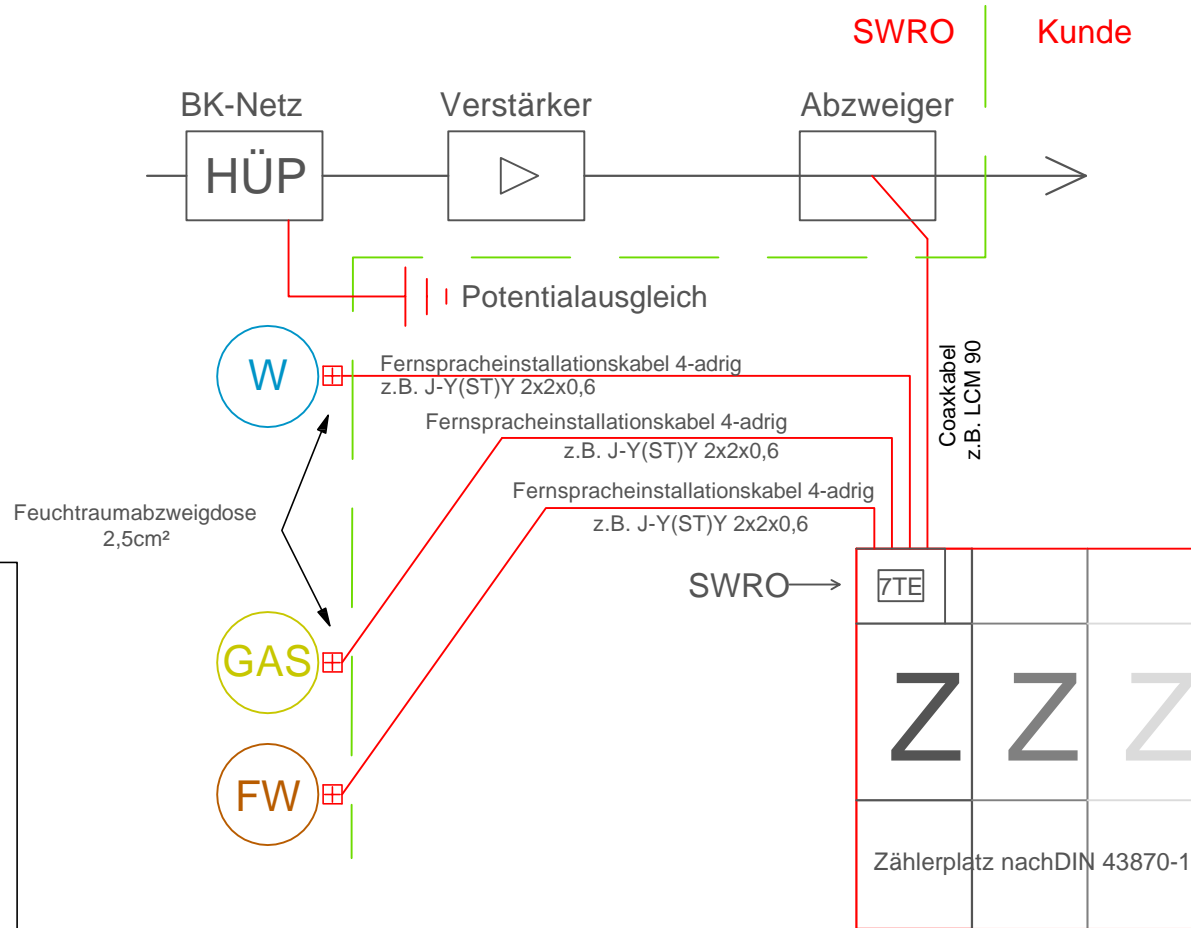

Stadtwerke Rosenheim - Strom Fernablesung intelligenter Zähler (Smart Meter) der Sparten Strom - Gas - Fernwärme und Wasser über Breitbandkabel.

Legende:

GSM: Global System for Mobile Communications

W Wasserzähler

G Gaszähler

FW Fernwärmezähler

HÜP: Hausanschlussübergabepunkt

7TE 7 Teilungseinheiten für das SWRO Kommunikationsmodul.

rot: Montage durch das eingetragene Installationsunternehmen.

Ind.	Datum	Name
D		
C		
B		
A		

Projekt:
Stadtwerke Rosenheim
ZFA von Smart Meter über Breitbandkabel

Datum	Name
Bearb. 07.04.10	Baumann
Gepr.	
Maßstab	