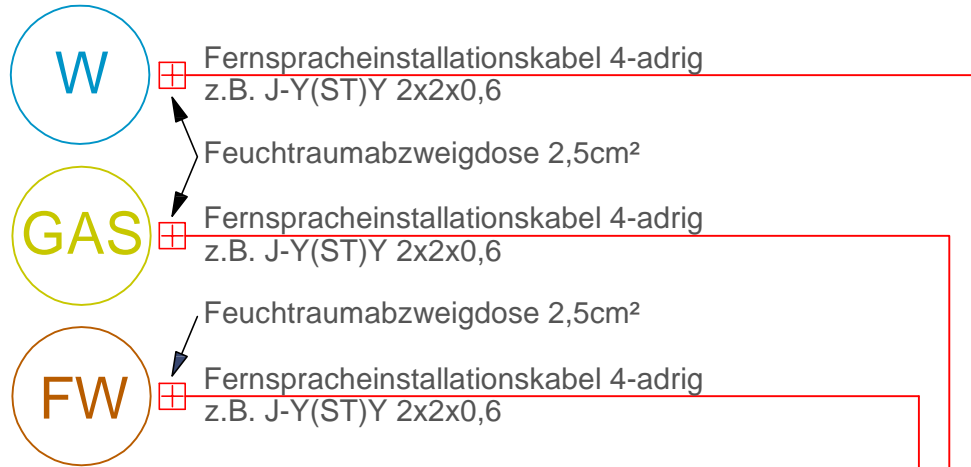

# Stadtwerke Rosenheim Fernablesung intelligenter Zähler (Smart Meter) der Sparten Strom - Gas - Fernwärme und Wasser über GSM

## Legende:

GSM: Global System for Mobile Communications

- Wasserzähler
- Gaszähler
- Fernwärmezähler

HÜP: Hausanschlussübergabepunkt

7 Teilungseinheiten für das SWRO Kommunikationsmodul.

rot: Montage durch das eingetragene Installationsunternehmen.

Ind.	Datum	Name
D		
C		
B		
A		

Projekt:  
Stadtwerke Rosenheim  
ZFA von Smart Meter über GSM

	Datum	Name
Bearb.	07.04.10	Baumann
Gepr.		
Maßstab		